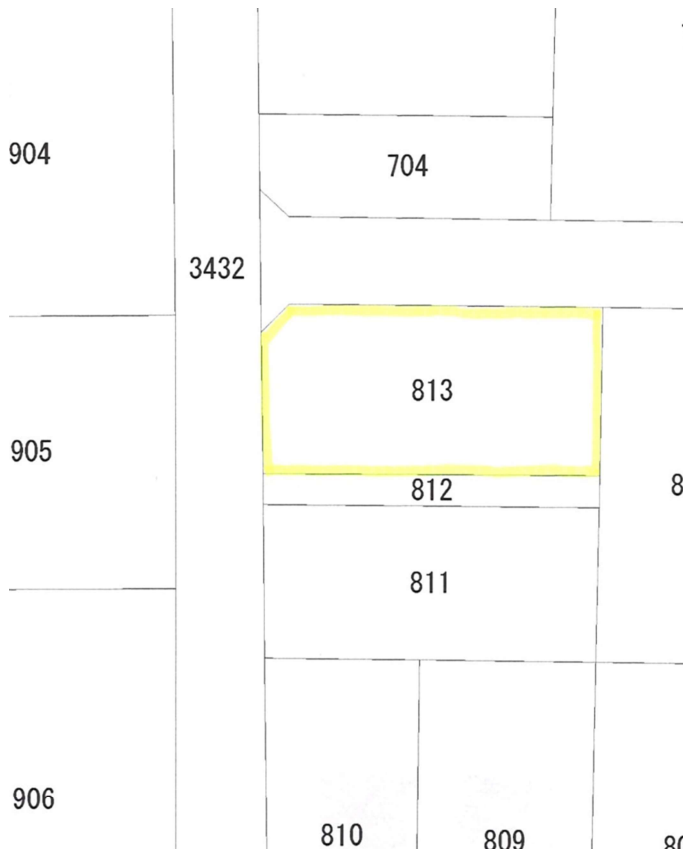

**所在地** 福井市成和1丁目813

面積(公募) 286.7 m<sup>2</sup> 86.72 坪

**価格**

¥18,500,000

坪単価 @ 21.33万円

- 地目 / 宅地
- 現況 / 更地
- 都市計画 / 市街化区域
- 用途地域 / 準工業地域
- 建ぺい率 / 60%
- 容積率 / 200%
- 上水道 / 引込有り
- 下水道 / 引込有り

〒919-0411 福井県坂井市春江町藤鷲塚40-29 TEL : 0776-51-0739(営業部)  <http://www.matsuei.co.jp>